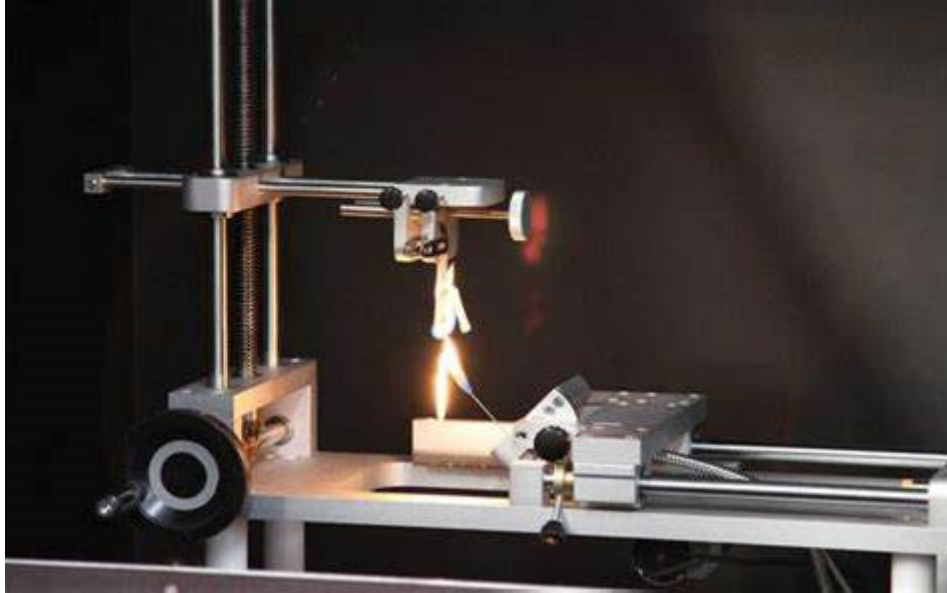

آزمون شعله سوزنی

انجام آزمون شعله سوزنی به طور کامل در ویدیو شرح داده شده است.

دستگاه فوق ساخت شرکت آروینکو می باشد در صورت تمایل و سفارش محصول می توانید با ما در ارتباط باشید.