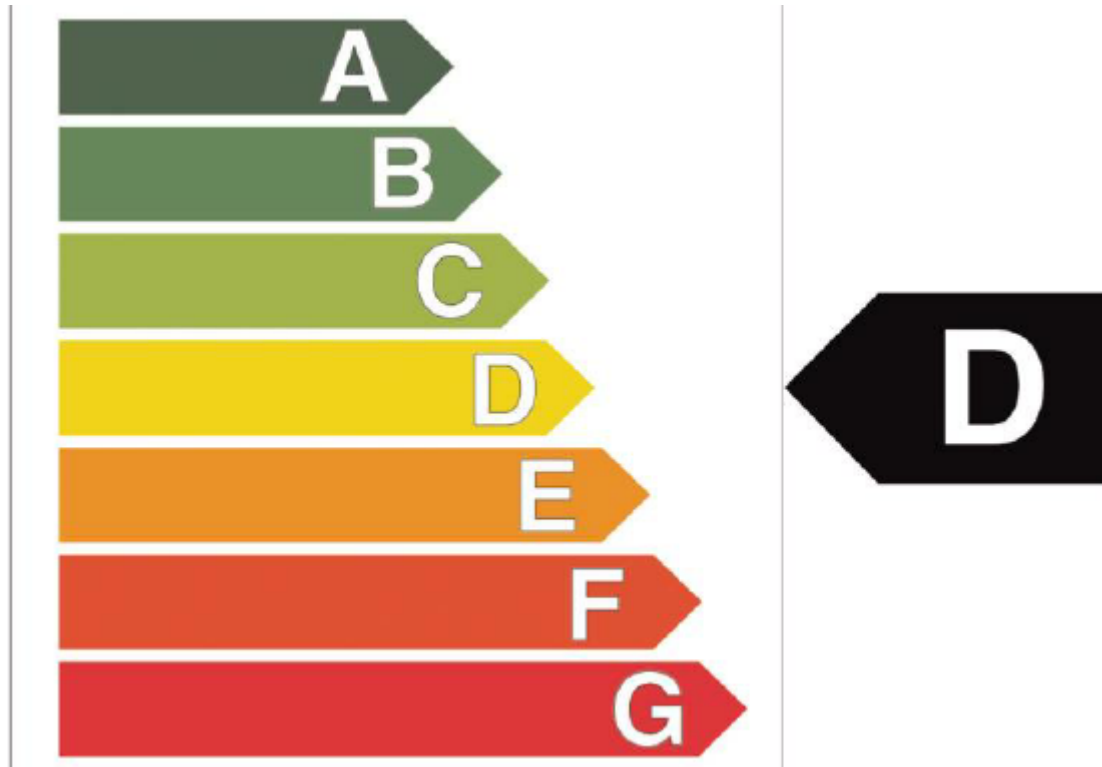

میزان رتبه انرژی برای تولید یا واردات رمزارزها تعیین شد

تولید و مونتاژ دستگاه رمزارز (ماینر) با رتبه انرژی پایینتر از D و واردات این دستگاهها با رتبه انرژی پایینتر از B، ممنوع است. به گزارش دفتر تخصصی روابط عمومی و اطلاع رسانی سازمان ملی استاندارد ایران، استفاده از هرگونه وسایل و تجهیزات انرژی بر غیراستاندارد به ویژه در زمان اوج مصرف انرژی در کشور را افزایش می دهد و بیشک، بیشترین آسیب را در اثر افزایش مصرف انرژی، صنایع و تولیدکنندگان خواهند دید.